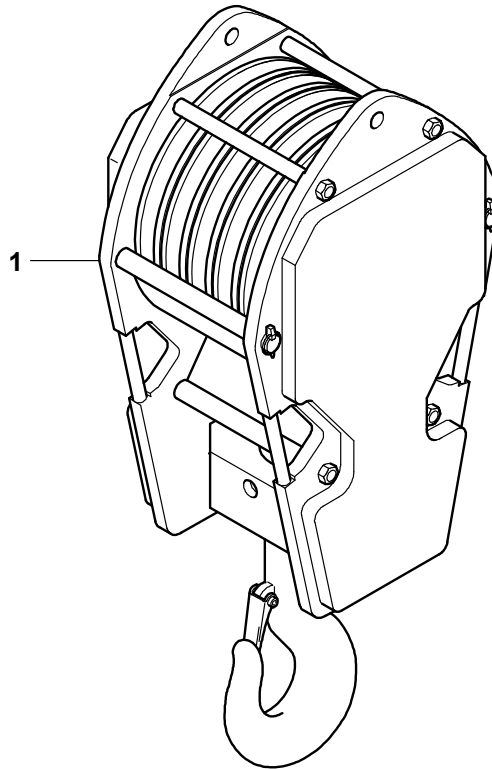

GROVEHAKENFLASCHE 63 t (EINFACHHAKEN)
HOOK BLOCK 63 t (SINGLE HOOK)BILDТАFЕL
PICTORIAL DISPLAY**GMK 3050**
BE 705
G 525

09.10

3089149-ETL #

1/1

DE HAAN

ROPEBLOCK